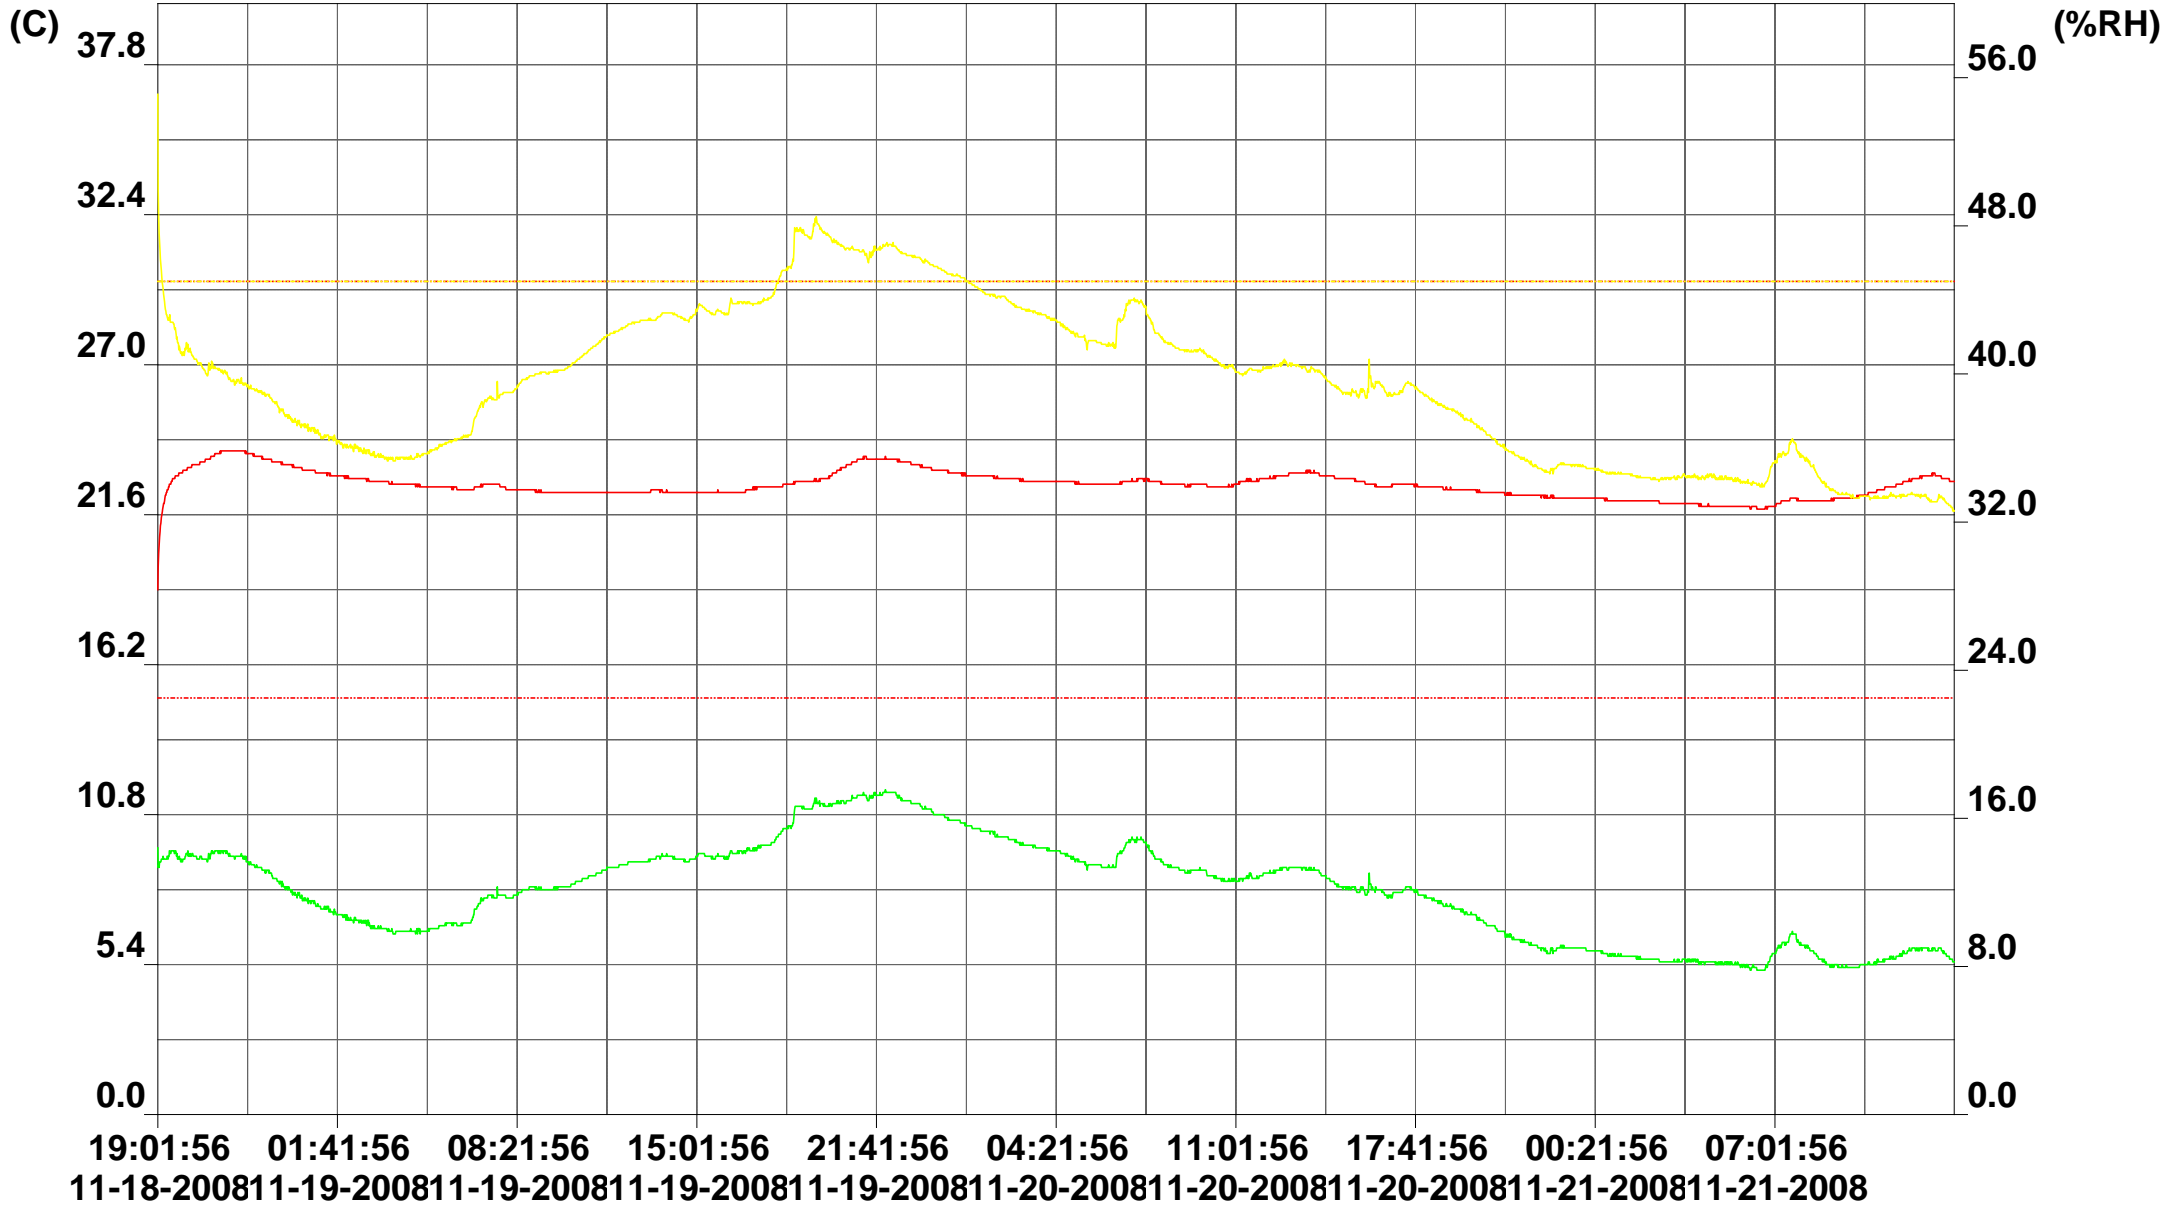

mustrupvej 193

FROM:11-18-2008 19:01:56 TO:11-21-2008 13:40:56

Temperature

Low Alarm(T)

High Alarm(T)

Relative Humidity

Low Alarm(RH)

High Alarm(RH)

Dew Point